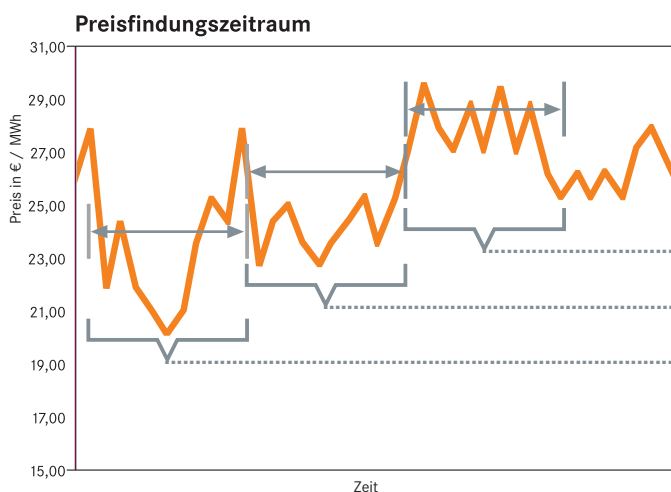

# Gas - Indexbindung

Sie wollen Ihren Erdgasbedarf zum jeweils aktuellen Marktpreis beziehen?  
 Mit unserer Indexbindung koppeln Sie Ihren Einkaufspreis direkt an den von Ihnen ausgewählten Gas-Index.

## Wesentliche Merkmale:

Budgetsicherheit	Risikostreung	Marktnähe im Lieferzeitraum	Beschaffungsaufwand gering
★★★★★	★★★☆☆	★★★★★	★★★★★☆☆

## Vorteile im Überblick:

- Einkauf auf der Basis des jeweils aktuellen Marktpreises
- Mengentoleranz individuell wählbar
- Gewünschter Gas-Index wählbar (TTF, NCG, GPL)
- Unterschiedliche Preisvarianten möglich (Grund-/Arbeitspreis, Einheitspreis)
- Kein zusätzlicher Aufwand für die Marktbeobachtung während der gesamten Vertragslaufzeit
- Bedarfsgerechte Lieferung in unveränderter Lieferqualität
- Als Preisprodukt auch für Kunden mit eigenem Bilanzkreis wählbar